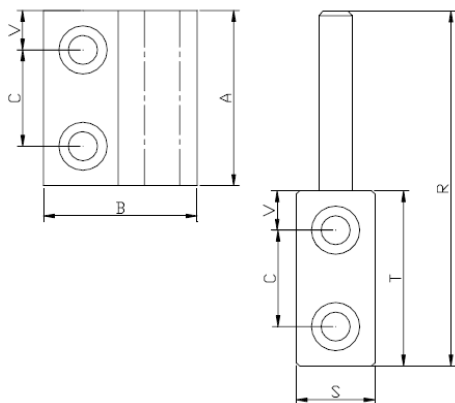

Charnières:

Modèle	Coffret	Dimensions (mm)						
		A	B	C	R	S	T	V
CJ0-2	CCF0G/1G/2G	18	17,5	9	36	9	18	4,5
CJ3-4	CCF3G/3AG/4G/4AG	25	23	13	50	12	25	6
CJ5-6	CCF5G/5AG/6G/6AG	25	23	13	50	12	25	6
CJ7-8	CCF7G/7AG/8G/8AG	30	29	16	60	15	30	7
CJ-9	CCF9G/9AG	30	29	16	60	15	30	7
CJ10-20	CCF10G/10AG/10BG 20G/20AG/20BG	40	35	22	80	18	40	9
CJ11-12	CCF11G/11AG/11BG 12G/12AG/12BG	40	35	22	80	18	40	9
CJ13-14	CCF13G/14G	25	23	13	50	12	25	6
CJ16	CCF16G/16AG/16BG	52	50	32	104	20	52	10