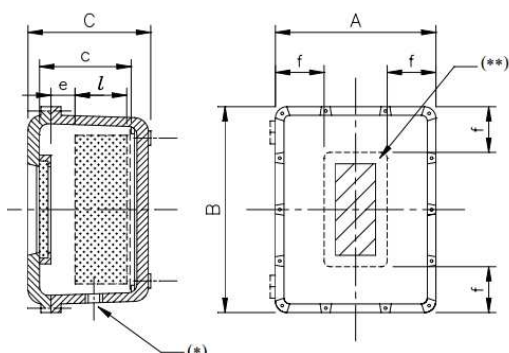

CCF Coffret antidéflagrant

Fenêtre rectangulaire

Alliage léger, peinture RAL7000 avec effet de relief et verre trempé transparent.

Modèle	Dimensions (mm)					Poids (g)
	A	B	C	a	b	
T00	96	96	23	49	49	460
T01	120	96	23	73	49	575
T02	146	96	23	98	49	660
T03	194	96	23	146	49	880
T04	242	96	23	194	49	1035
T07	290	96	27	242	49	1495
T09	338	96	27	290	49	1685
T11	125	125	28	73	73	890
T12	150	125	28	98	73	895
T13	198	125	28	146	73	1355
T16	270	125	31	218	73	1815
T19	342	125	31	290	73	2495
T22	156	156	31	98	98	1530
T23	204	156	31	146	98	1660
T24	252	156	31	194	98	2280
T25	258	156	31	200	98	2362
T28	318	156	31	260	98	2925
T29	348	156	31	290	98	3054
T33	208	208	37	146	146	3045
T34	256	208	37	194	146	3660
T48	320	250	44	263	194	5910

Fenêtre rectangulaire fixation interne

Modèle	Dimensions extérieur (mm)			Dimensions intérieur (mm)				Dim. Max. Matériels élec.				Type de fenêtre
	A	B	C	a	b	c	e	f	h	i	l	
CCF2G	200	250	150	143	193	124	15	36	113	163	86	T00 T01 T02 T11 T12
CCF3G	250	300	150	178	228	118	15	48	148	198	74	T00 T01 T02 T03 T11
CCF3AG	250	300	200	178	228	168	15	48	148	198	124	T12 T13 T22 T23
CCF4G	250	350	150	178	278	118	15	48	148	248	69	T00 T01 T02 T03 T04 T11
CCF4AG	250	350	200	178	278	168	15	48	148	248	119	T12 T13 T22 T23 T24 T25
CCF5G	300	400	200	224	324	165	20	50	184	284	111	T00 T01 T02 T03 T04 T07 T11
CCF5AG	300	400	250	244	324	215	20	50	184	284	161	T12 T13 T16 T22 T23 T24 T25
CCF6G	300	450	200	244	374	165	20	50	184	334	111	T00 T01 T02 T03 T04 T07 T09 T11
CCF6AG	300	450	250	244	374	215	20	50	184	334	161	T12 T13 T16 T19 T22 T23 T24 T25 T28 T29
CCF7G	400	500	200	308	408	157	20	62	268	368	89	T00 T01 T02 T03 T04
CCF7AG	400	500	250	308	408	207	20	62	268	368	139	T07 T09 T11 T12 T13
CCF8G	350	550	200	258	458	157	20	62	218	418	89	T16 T19 T22 T23 T24
CCF8AG	350	550	250	258	458	207	20	62	218	418	139	T25 T28 T29 T33 T34
CCF9G	400	600	200	307	507	150	20	68	267	467	82	T00 T01 T02 T03 T04 T07 T09
CCF9AG	400	600	250	307	507	200	20	68	267	467	132	T11 T12 T13 T16 T19 T22 T23
CCF10G	450	650	200	356	556	148	30	68	296	496	70	T24 T25 T28 T29 T33 T34
CCF10AG	450	650	250	356	556	198	30	68	296	496	120	
CCF10BG	450	650	300	356	556	248	30	68	296	496	170	
CCF11G	500	700	250	394	594	190	30	85	334	534	112	T00 T01 T02 T03 T04 T07 T09
CCF11AG	500	700	300	394	594	240	30	85	334	534	162	T11 T12 T13 T16 T19 T22 T23
CCF11BG	500	700	350	394	594	290	30	85	334	534	212	T24 T25 T28 T29 T33 T34 T48
CCF12G	550	750	250	444	644	187	30	88	384	584	109	T00 T01 T02 T03 T04 T07 T09
CCF12AG	550	750	300	444	644	237	30	88	384	584	159	T11 T12 T13 T16 T19 T22 T23
CCF12BG	550	750	350	444	644	287	30	88	384	584	209	T24 T25 T28 T29 T33 T34 T48
CCF13G	200	600	140	128	528	105	30	51	88	488	57	T00 T01 T02 T03
CCF14G	220	750	175	144	674	135	30	57	104	634	87	T04 T07 T09