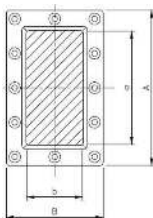

CCF Coffret antidéflagrant

Fenêtre rectangulaire

Alliage léger, peinture RAL7000 avec effet de relief et verre trempé transparent.