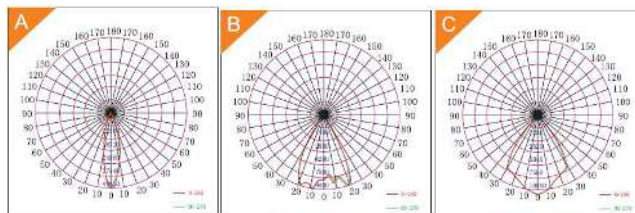

S/MHwp=1.46