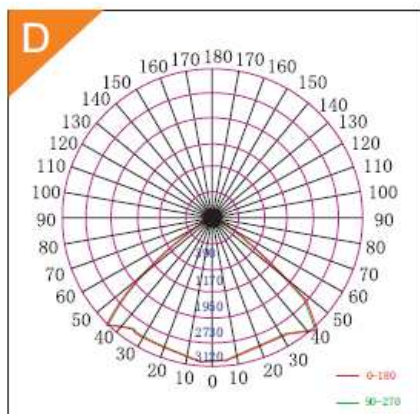

Eclairage standard

Autres type d'éclairage sur demande