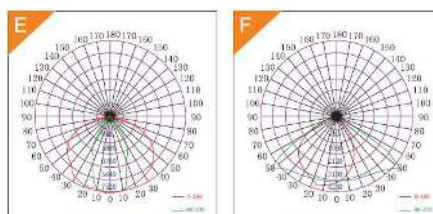

### Paramètres photométriques

Référence	Couleur	CCT (K)	IRC	Lumen (lm)
Ex-KF120CH-D	Cool white	5400-6400	70	11500
Ex-KF150CH-D	Cool white	5400-6400	70	14400

Type	Angle	Candela distribution
H6V6	120°	D

### Autres type d'éclairage sur demande

S/MHwp=1.46

S/MHwp=0.7

S/MHwp=1

S/MHwp=1.6

S/MHwp=1.76