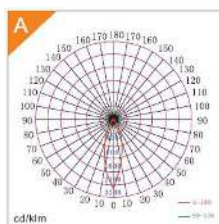

Autres sur demande