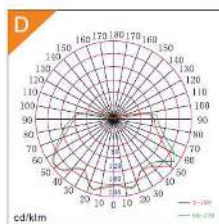

Autres sur demande