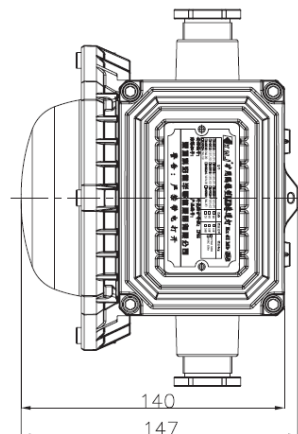

Ex-KTFB ATEX Spot à LED 'Tree frogs'