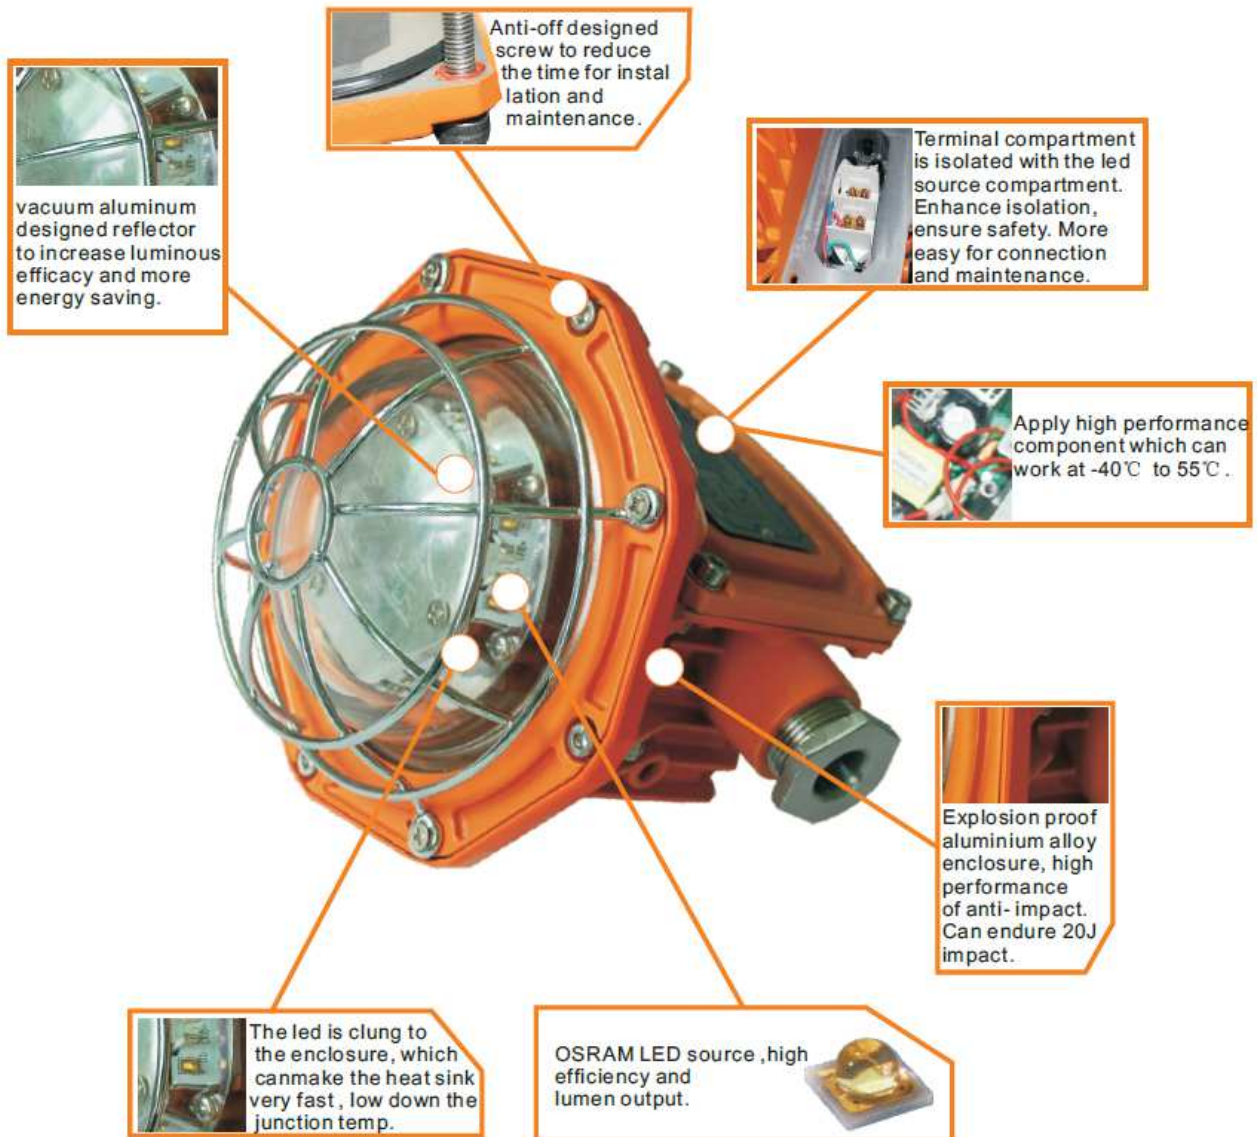

Ex-KTFB ATEX Spot à LED 'Tree frogs'