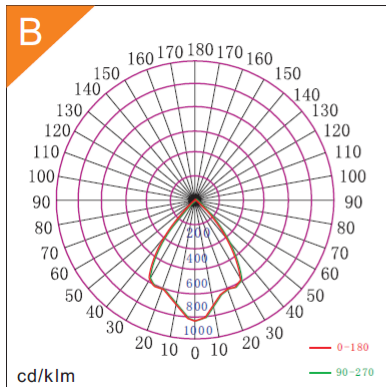

Ex-KTFB ATEX Spot à LED 'Tree frogs'

Type d'éclairage