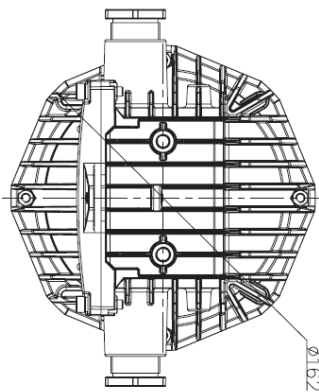

Ex-KTFB ATEX Spot à LED 'Tree frogs'