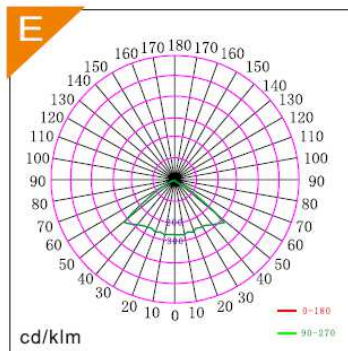

Standard type