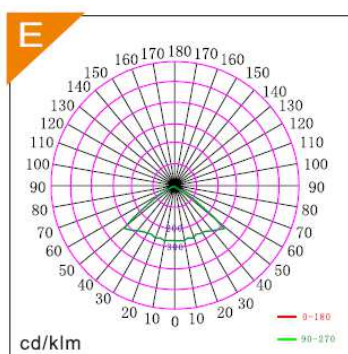

Standard type